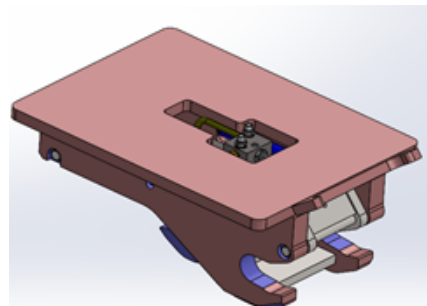

“CW” QUICK COUPLER

ATTACCO RAPIDO "CW" - ATTACHE RAPIDE "CW"

Opzione:

Meccanico (Mechanic)

Idraulico (Hydraulic)

Versione:

Versione STD (STD version)

NBM UNIVERSAL HIDRAULIC QUICK COUPLER

CODICE	PESO ESCAVAT. TON
AR01	11-17
AR02	15-22
AR03	16-29
AR04	24-35
AR05	30-40