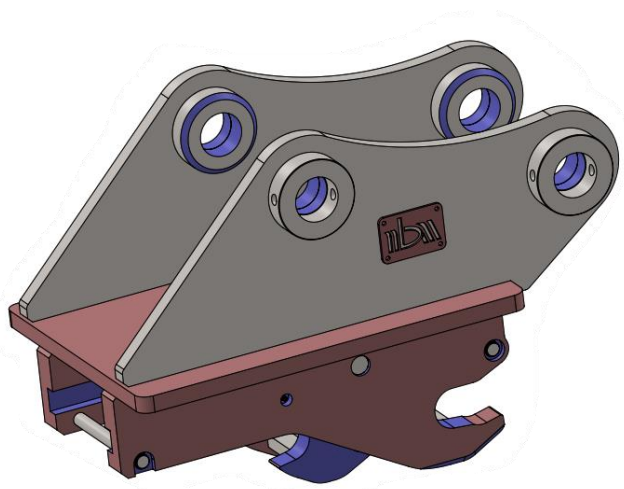

“CW” QUICK COUPLER

ATTACCO RAPIDO "CW" - ATTACHE RAPIDE "CW"

Opzione:

Meccanico (Mechanic)

Idraulico (Hydraulic)

Versione:

Versione STD (STD version)

NBM UNIVERSAL HIDRAULIC QUICK COUPLER

CODICE	PESO ESCAVAT. TON
AR01	11-17
AR02	15-22
AR03	16-29
AR04	24-35
AR05	30-40