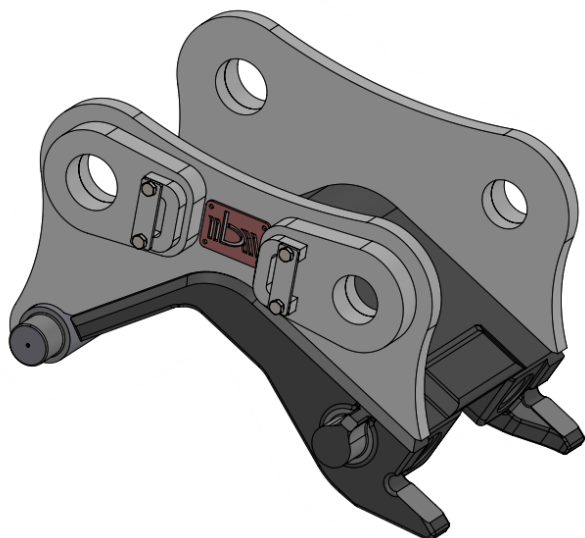

“CW” QUICK COUPLER

ATTACCO RAPIDO "CW" - ATTACHE RAPIDE "CW"

Opzione:

Meccanico (Mechanic)

Idraulico (Hydraulic)

Versione:

Versione STD (STD version)

NBM UNIVERSAL HIDRAULIC QUICK COUPLER

CODICE	PESO ESCAVAT. TON
AR01	11-17
AR02	15-22
AR03	16-29
AR04	24-35
AR05	30-40